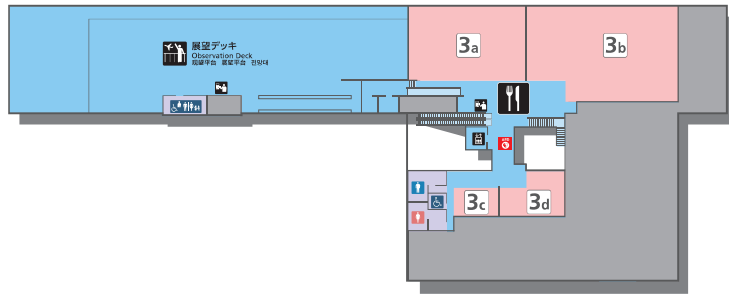

3F

レストラン  
Restaurant  
식당 餐厅 餐廳

展望デッキ  
Observation Deck  
展望平台 展望平台 전망대

店舗案内

レストラン  
Restaurants

3F

3a

3b

1c

1c

1c

2F

国内線 出発ロビー  
Domestic Departure Lobby  
국내선 출발 로비 国内线 出发大厅 国内线 出发大厅

1F

チェックインロビー  
Check-in Lobby  
체크인 로비 值机大厅 值機大廳

到着ロビー  
Arrival Lobby  
도착 로비 到达大厅 到達大廳